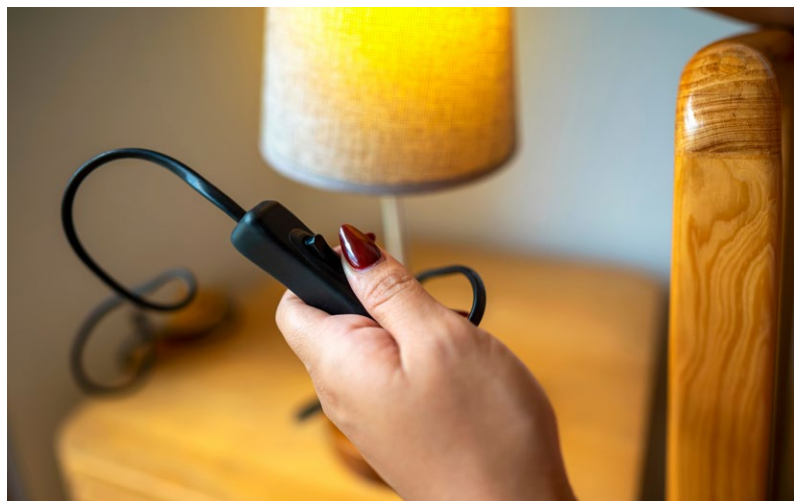

NOVINKY 02-03/2025

ELEGANTNÍ ZÁSUVKA DO VŠECH MODERNÍCH PROSTOR

Zásuvka s USB-A + USB-C, antracit

- barva: antracit
- krytí: IP20
- produkt: zásuvka jednonásobná s ochranným kontaktem a USB výstupem 3 A max.
- provedení: 1 nástěnná
- napětí: 250 V~
- způsob montáže: do krabice (dop. hloubka min. 60 mm)

Obecné číslo
A6000.6
Objednávkové číslo
19 06 010 514

DMOC 579 Kč
443,70 Kč

VŠE ZAČÍNÁ KLIKNUTÍM

- dostupné ve dvou barvách
- jednoduchá instalace
- snadné ovládání mezi polohami on/off

Spínač jednopólový šňůrový průchozí bílý

- barva: bílá
- krytí: IP20
- produkt: spínač jednopólový šňůrový průchozí
- provedení: 1 tlač. šňůrový průchozí
- napětí: 250 V~
- způsob montáže: na kabel H03VVH2-F, H05VVH2-F: 2 x 0,5 - 0,75 mm²

Obecné číslo
A1208
Objednávkové číslo
31 07 120 800

DMOC 49 Kč
35 Kč

Spínač jednopólový šňůrový průchozí černý

- barva: černá
- krytí: IP20
- produkt: spínač jednopólový šňůrový průchozí
- provedení: 1 tlač. šňůrový průchozí
- napětí: 250 V~
- způsob montáže: na kabel H03VVH2-F, H05VVH2-F: 2 x 0,5 - 0,75 mm²

Obecné číslo
A1209
Objednávkové číslo
31 07 120 900

DMOC 49 Kč
35 Kč