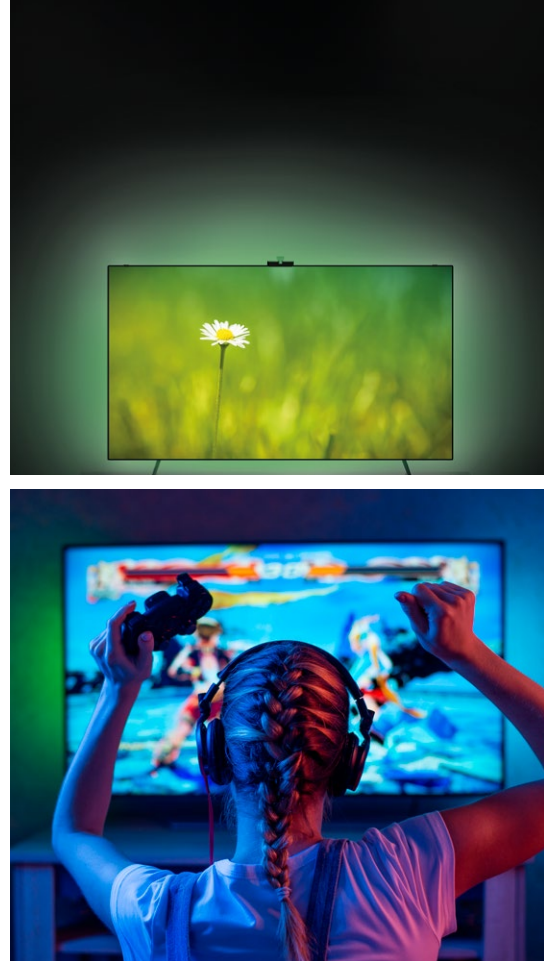

NOVINKY 02-03/2025