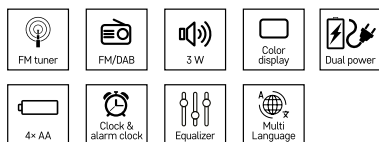

Přenosné rádio s Bluetooth, MP3, DAB / DAB+ / FM, černé / bílé

- bluetooth pro připojení např. telefonu, tabletu
- frekvence tuneru: 87,5–108 Mhz/174,9–239,2 Mhz
- napájení: 4× AA 1,5 V (tužka)
- podpora MP3
- USB vstup
- výstup na sluchátka

DMOC 999 Kč
760 Kč

Obecné číslo černé
E0090
Objednávkové číslo
26 18 002 700