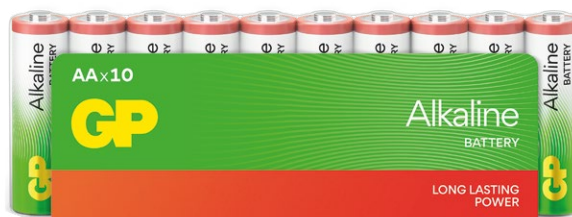

Alkalická baterie GP Alkaline AA (LR6)

- cena za množství: cena za 1 ks
- napětí: 1,5 V
- prodejní obal: 10 ks, fólie