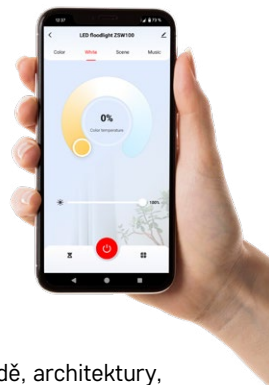

CHYTRÉ REFLEKTORY

pro dokonalé venkovní osvětlení