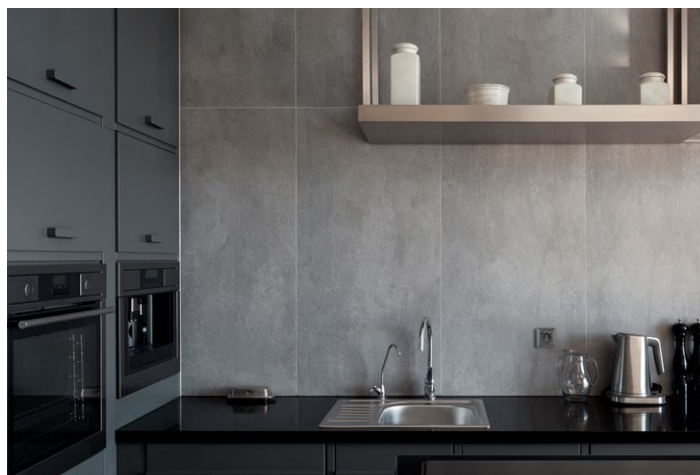

Obecné číslo
A6000.6
Objednávkové číslo
19 06 010 514

DMOC 579 Kč
443,70 Kč