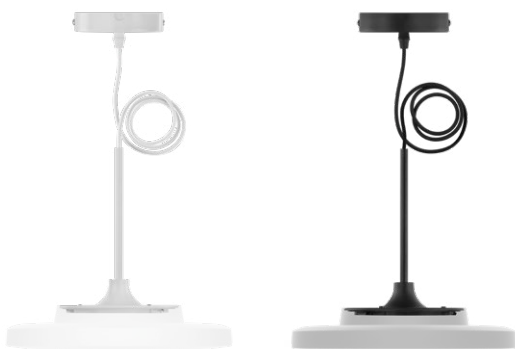

ZÁVĚSNÝ KIT PRO SVÍTIDLO DIONI