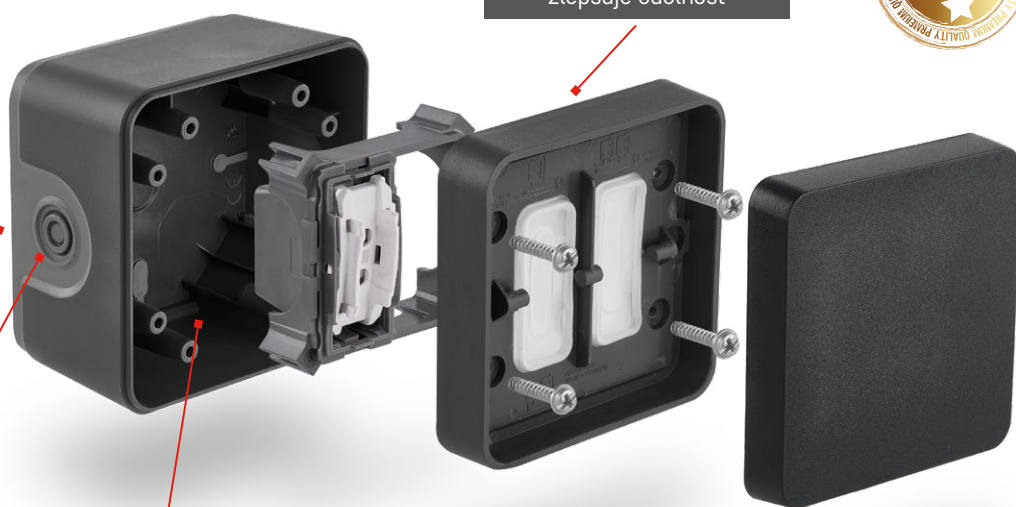

# CYKLONE NÁSTĚNNÉ ZÁSUVKY, SPÍNAČ, PŘEPÍNAČ

pro venkovní použití

Okrajové těsnění, které eliminuje nerovnosti stěny a zároveň chrání proti případnému poškození povrchu stěny

Vnitřní membrána vypínače a těsnění mezi krabicí a krytkou, po smontování zlepšuje odolnost

MADE IN FRANCE

Membránová průchodka

Dostatečný prostor pro zapojení kabelů

Možnost otočení – vodorovné nebo svislé použití

## Zásuvka nástěnná

- produkt: zásuvka jednonásobná s ochranným kolíkem a dětskými clonkami
- napětí: 250 V~/16 A max.
- způsob montáže: na stěnu
- provedení: 1× nástěnná voděodolná
- krytí: IP55
- barva: šedá