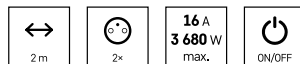

DMOC 149 Kč
101,50 Kč

Prodlužovací kabel 2 m / 2 zásuvky / s vypínačem / bílý / PVC / 1 mm²

- barva: bílá
- dětské clonky
- max. zátěž: 3 680 W
- prodejní obal: 1 ks, závěs
- typ izolace: PVC
- vodič: H05VV-F3G 1,0 mm²