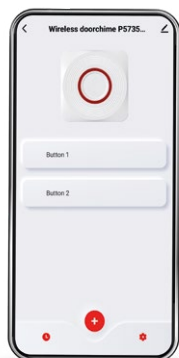

CHYTRÉ REFLEKTORY

pro dokonalé venkovní osvětlení

- RGB+CCT, stmívatelný
- příkon 20 W
- vhodné pro osvětlení menších objektů, výloh, příjezdové cesty nebo parkovacího místa
- možnost automatizace s ostatními GoSmart produkty
- kompatibilní s hlasovými asistenty Amazon Alexa a Google Assistant

GoSmart LED reflektor 20W, 1720 lm, RGB+CCT, IP65

- světelný tok: 1 720 lm
- krytí: IP65
- úhel vyzařování: 120°
- rozměr: 157 × 56 × 101 mm
- stupeň ochrany proti mechanickým nárazům: IK05

Obecné číslo
ZSW100
Objednávkové číslo
15 31 100 000

DMOC 429 Kč
350 Kč

- RGB+CCT, stmívatelný
- příkon 50 W
- vhodný pro osvětlení větších dominant na zahradě, architektury, nočního klubu, stromových alejí a dalších zajímavých míst
- možnost automatizace s ostatními GoSmart produkty
- kompatibilní s hlasovými asistenty Amazon Alexa a Google Assistant

GoSmart LED reflektor 50W, 4300 lm, RGB+CCT, IP65

- světelný tok: 4 300 lm
- krytí: IP65
- úhel vyzařování: 120°
- rozměr: 195 × 57 × 152 mm
- stupeň ochrany proti mechanickým nárazům: IK05

Obecné číslo
ZSW101
Objednávkové číslo
15 31 101 001

DMOC 749 Kč
615 Kč

CHYTRÉ ZVONKY

Už žádné přeslechnuté zvonění

- přehled o zvonění prostřednictvím notifikace na mobilní telefon
- automatické párování tlačítka se zvonkem
- pohodlné ovládání a nastavení zvonku přes mobilní aplikaci
- rozšíření až 2 venkovních tlačítek pro flexibilní umístění
- moderní design v bílé a metalické barvě
- tvorba chytrých scénářů a možnost automatizací s ostatními GoSmart produkty

GoSmart Domovní bezdrátový zvoněk P5735WS do zásuvky s Wi-Fi