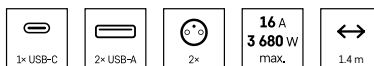

Prodlužovací kabel 1,4 m / 2 zásuvky + 2xUSB-A + 1xUSB-C / bílý / PVC / 1,5 mm²

- barva: bílá
- dětské clonky
- max. zátěž: 3 680 W
- prodejní obal: 1 ks, závěs
- typ izolace: PVC
- vodič: H05VV-F3G 1,5 mm²