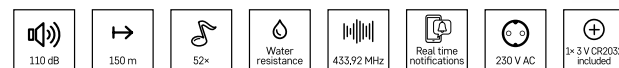

Obecné číslo
P5735SS
Objednávkové číslo
34 02 128 000

DMOC 599 Kč
494 Kč