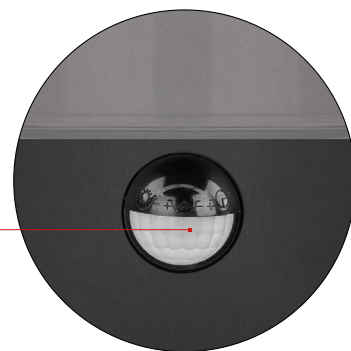

LED zahradní nástěnné svítidlo s čidlem soumraku, 12,8 × 8 × 27 cm, 1× E27, 15 W

- barva: antracit
- krytí: IP44
- materiál: nerezová ocel
- napájení: 230 V AC
- prodejní obal: 1 ks, krabička
- rozměr: 128 × 80 × 270 mm
- PIR senzor: ano
- dosah PIR senzoru: 10 m
- patice (uchycení žárovky): E27

Obecné číslo
ZGC040P
Objednávkové číslo
15 54 000 008

DMOC 799 Kč
643,80 Kč

PIR Senzor

LED zahradní sloupkové svítidlo, 14 × 14 × 50 cm, 1× E27, 15 W

- barva: antracit
- krytí: IP44
- materiál: nerezová ocel
- napájení: 230 V AC
- prodejní obal: 1 ks, krabička
- rozměr: 140 × 140 × 500 mm
- patice (uchycení žárovky): E27