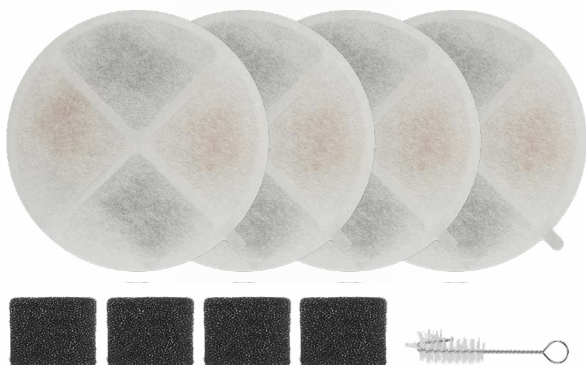

Filter kit pro vodní fontány PET-901

Filtrační
bavlna
s vysokou
hustotou

Pryskyřice
pro iontovou
výměnu

Aktivní uhlí
z kokosových skořápek

Obecné číslo
H6901
Objednávkové číslo
26 31 690 100

DMOC 199 Kč
164,50 Kč