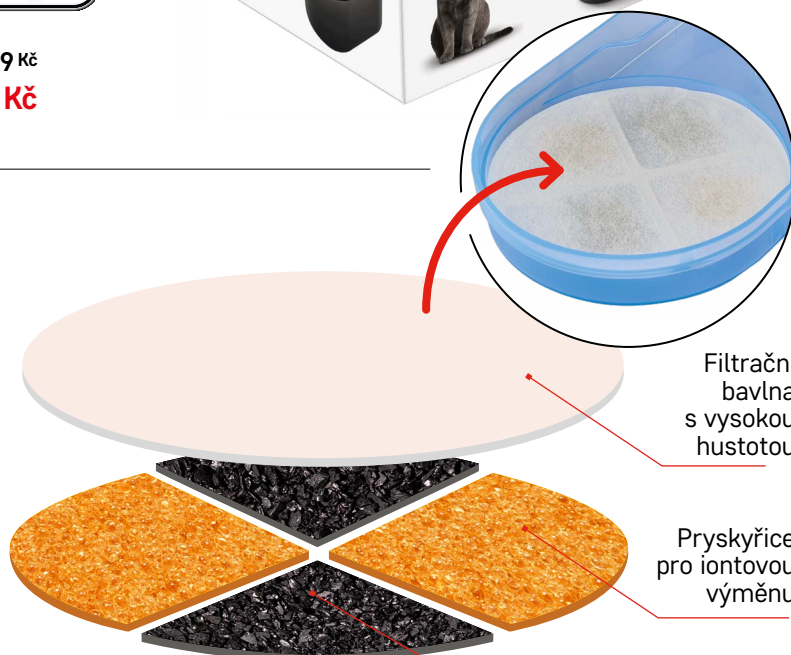

EMOS GoSmart

Powered by

Obecné číslo
H6102
Objednávkové číslo
26 31 610 200

DMOC 999 Kč
825,60 Kč

Filter kit pro vodní fontány PET-901

Filtrační
bavlna
s vysokou
hustotou

Pryskyřice
pro iontovou
výměnu

Aktivní uhlí
z kokosových skořápek