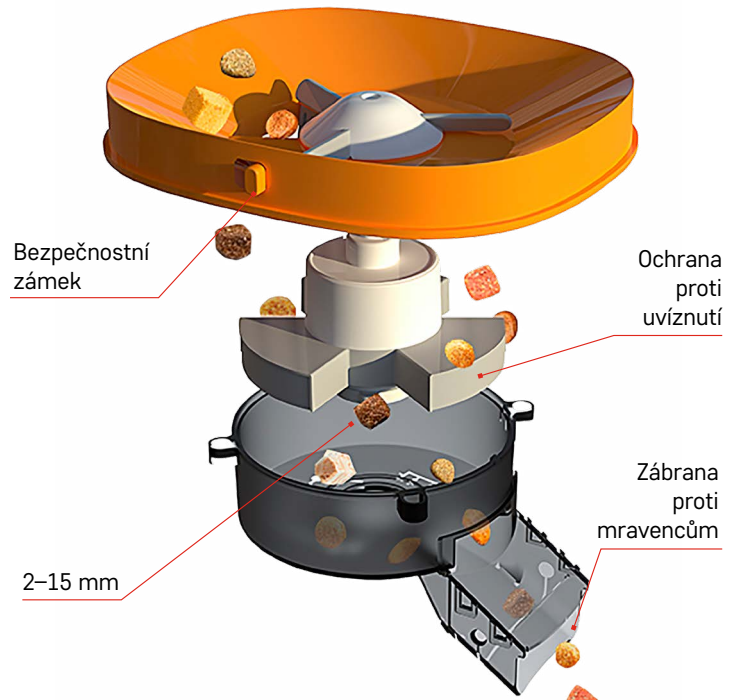

WiFi

Download on the

App Store

GET IT ON

Google Play

NOVINKY 04/2025

- přesné načasování a dávkování krmiva podle potřeb vašeho mazlíčka odkudkoli pomocí mobilní aplikace – smart verze, nebo manuálně pro klasickou verzi (1 porce 5-6 g)
- zachování čerstvosti krmiva
- duální napájení: pomocí napájecího zdroje nebo 3× alkalických baterií velikosti D (H6006 lze napájet 4× AA bateriemi) pro případ výpadku elektrické energie
- zámek zásobníku proti nechtěnému otevření
- snadno omyvatelná miska z nerezové oceli
- další funkce: alarm zaseknutého krmiva, slabé baterie, nebo nízké hladiny krmiva v zásobníku, obousměrná komunikace, detekce pohybu pro verze s kamerou atd.

GoSmart dávkovač krmiva s kamerou, 4 l, černý, Wi-Fi

- kapacita: 4 l
- rozměr: 315 × 314 × 168 mm
- určení: vnitřní
- doporučení: malá a střední plemena
- jedna porce: 5 g
- průměr granulí: 2–15 mm
- rozlišení kamery: 1 920 × 1 080
- barva: černá
- noční vidění: ano, max. 5 m
- detekce pohybu
- maximální úhel záběru kamery: 118°
- zdroj součástí balení
- prodejní obal: 1 ks, krabice
- IR CUT
- podporované OS: Android, iOS
- kompatibilita: EMOS GoSmart, TUYA, LIDL, Smartlife, Otevřený systém; protokol: Wi-Fi
- přenosová frekvence: 2,4 GHz
- záruční doba: 2 roky
- další funkce: vyjímatelná nerezová miska, polohovatelná kamera
- hlasová komunikace: ano, obousměrná (Full-Duplex)
- notifikace do mobilní aplikace
- jazyky aplikace: EN, CZ, SK, PL, DE, HU, SI, FR, + 60 dalších jazyků
- funkce WebRTC
- obsah balení: krmítko, napájecí adaptér, přívodní kabel