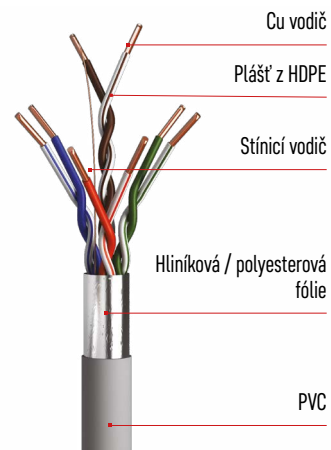

Spolehlivé UTP kabely pro vnitřní i venkovní instalace

- v praktickém 100metrovém balení pro všechny domácí kutily
- kvalitní měděné vodiče (Cu)
- splnění mezinárodních standardů a povídajícím platným normám
- vnitřní UTP kabely v praktickém 100metrovém balení pro všechny domácí kutily
- efektivní 305metrové balení pro venkovní instalaci a síťové projekty
- pevná kartonová krabice s vyřezaným otvorem umožňuje plynulé odmotávání bez zamotání

Datový kabel UTP 5E, 100m

- AWG: 24
- kategorie: CAT5E
- materiál vnitřního vodiče: měď (Cu)
- prodejní obal: 100 m, papírová krabice

Obecné číslo **S9141**
Objednávkové číslo 23 09 210 010
DMOC 16,30 Kč
13,10 Kč

Datový kabel UTP 5E, outdoor, 100m

- AWG: 24
- kategorie: CAT5E
- materiál vnitřního vodiče: měď (Cu)
- prodejní obal: 100 m, papírová krabice

Obecné číslo **S9142**
Objednávkové číslo 23 09 210 020
DMOC 16,50 Kč
13,30 Kč

Datový kabel UTP 5E, outdoor, 305m

- AWG: 24
- kategorie: CAT5E
- materiál vnitřního vodiče: měď (Cu)
- prodejní obal: 305 m, papírová krabice

Obecné číslo **S9143**
Objednávkové číslo 23 09 210 030
DMOC 15,50 Kč
12,50 Kč

Stíněné FTP kabely pro vnitřní i venkovní použití

- v praktickém 100metrovém balení pro všechny domácí kutily
- stíněná konstrukce minimalizuje elektromagnetické rušení a zajišťuje vysoce stabilní přenos dat
- kvalitní měděné vodiče (Cu)
- splnění mezinárodních standardů odpovídajícím platným normám
- vhodné pro domácí síť, kanceláře, průmyslové a komerční instalace
- pevná kartonová krabice s vyřezaným otvorem umožňuje plynulé odmotávání bez zamotání

Datový kabel FTP 5E, 100m

- AWG: 24
- kategorie: CAT5E
- materiál vnitřního vodiče: měď (Cu)
- prodejní obal: 100 m, papírová krabice

Obecné číslo **S9223**
Objednávkové číslo 23 09 110 030
DMOC 18,50 Kč
15,10 Kč