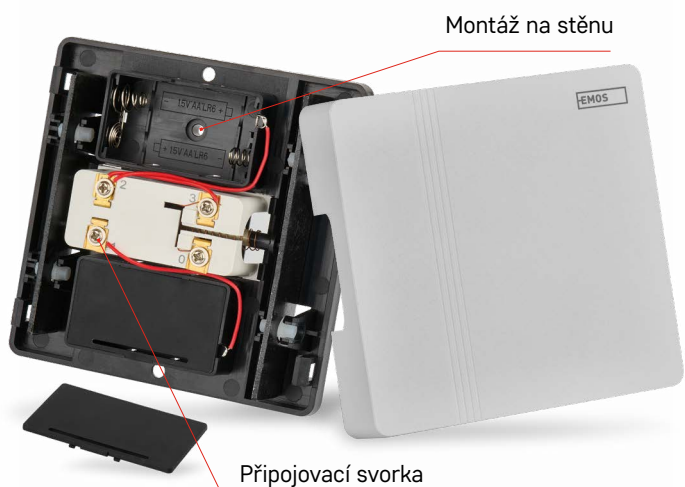

SPOLEHLIVÉ DRÁTOVÉ ZVONKY

- úderná a hlasitá melodie o 85 dB bez možnosti regulace hlasitosti
- ve dvou různých velikostech
- čisté bílé provedení do každého interiéru
- napájení zvonku pomocí 4× AA bateriemi (nejsou součástí balení) nebo instalace přímo do elektrické sítě (230 V)
- snadné použití bez složitého nastavování
- možnost přídavného tlačítka P57000T (není součástí balení)