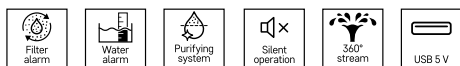

Obecné číslo
H6101
Objednávkové číslo
26 31 610 100

DMOC 599 Kč
495 Kč

www.emos.eu

Making Life Easy

NOVINKY 04/2025

GoSmart vodní fontána, 2,6 l, šedá, Wi-Fi

- typ produktu: chytrá vodní fontána
- kapacita: 2,6 l
- rozměr: 259 × 143 × 170 mm
- napájení: 5 V/1 A
- určení: vnitřní
- doporučení: malá a střední plemena
- barva: šedá
- zdroj součástí balení
- prodejní obal: 1 ks, krabice
- podporované OS: Android, iOS
- kompatibilita: EMOS GoSmart, TUYA, LIDL, SmartLife, Otevřený systém
- protokol: Wi-Fi
- přenosová frekvence: 2,4 GHz
- záruční doba: 2 roky
- další funkce: filtrace vody, notifikace pro výměnu filtru
- notifikace do mobilní aplikace
- jazyky aplikace: EN, CZ, SK, PL, DE, HU, SI, FR, + 60 dalších jazyků
- obsah balení: fontána, napájecí adaptér, přívodní kabel, čerpadlo, filtr k čerpadlu, bavlněný filtr, kartáček na čištění