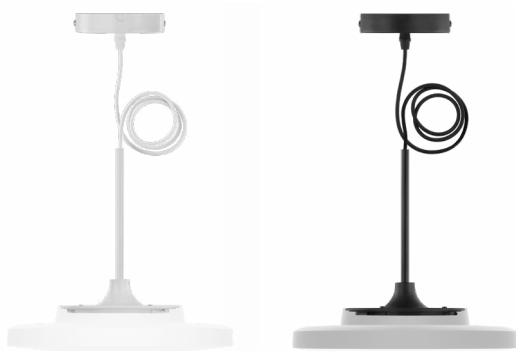

ZÁVĚSNÝ KIT PRO SVÍTIDLO DIONI

Závěsná sada pro led lum. DIONI bílá

- produkt: závěsný kit
- materiál: plast (PC) + kov
- určeno pro: LED svítidla

Obecné číslo
ZM9000
Objednávkové číslo
15 90 900 001

DMOC 499 Kč
390 Kč