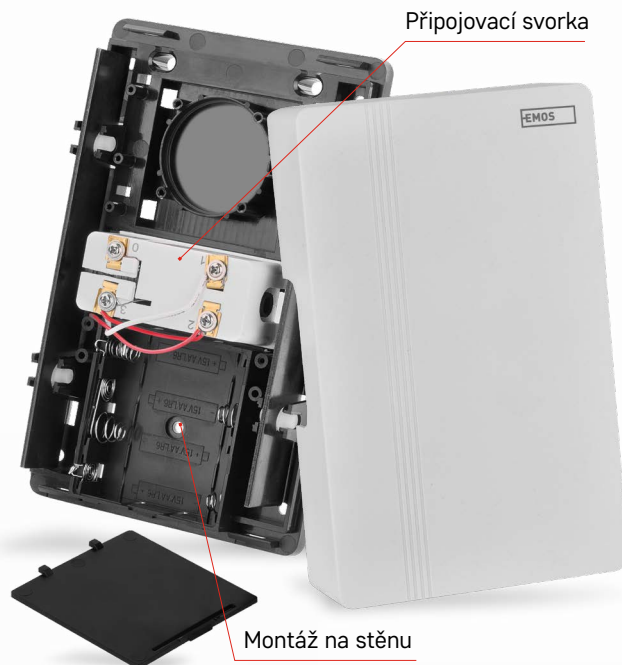

Drátový zvoněk P57101

- dosah tlačítka: drátové spojení
- maximální hlasitost zvonění: 85 dB
- počet melodií: 1

Obecné číslo
P57101
Objednávkové číslo
34 01 571 010

DMOC 269 Kč
200 Kč

Drátový zvoněk P57102