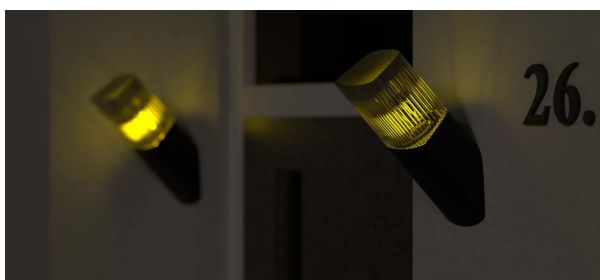

LED nástěnná a sloupková zahradní světla LANA

- žárovka s patičí E27 (není součástí balení)
- volba světla žárovky – teplá/studená bílá
- pevné kovové tělo v antracitové barvě
- difuzor z odolného plastu
- vysoce odolné a prachotěsné
- vhodné pro příjezdové chodníčky, garáže a fasády domů

LED zahradní nástěnné svítidlo, 11,9 × 10,6 × 21,8 cm, 1× E27, 25 W

- barva: antracit
- krytí: IP54
- materiál: hliník
- napájení: 230 V AC
- prodejní obal: 1 ks, krabička
- rozměr: 119 × 106 × 218 mm
- patice (uchycení žárovky): E27

Obecné číslo
ZGL010P
Objednávkové číslo
15 54 000 013

DMOC 399 Kč
324 Kč

LED zahradní sloupkové svítidlo, 15,4 × 13,3 × 75 cm, 1× E27, 25 W

- barva: antracit
- krytí: IP54
- materiál: hliník
- napájení: 230 V AC
- prodejní obal: 1 ks, krabička
- rozměr: 154 × 133 × 750 mm
- patice (uchycení žárovky): E27

Obecné číslo
ZGL0C0P
Objednávkové číslo
15 54 002 004

DMOC 1 049 Kč
825,20 Kč

LED zahradní sloupkové svítidlo, 15,3 × 13,3 × 45 cm, 1× E27, 25 W

- barva: antracit
- krytí: IP54
- materiál: hliník
- napájení: 230 V AC
- prodejní obal: 1 ks, krabička
- rozměr: 154 × 133 × 450 mm
- patice (uchycení žárovky): E27

Obecné číslo
ZGL0A0P
Objednávkové číslo
15 54 002 003

DMOC 849 Kč
665,60 Kč

LED zahradní nástěnné svítidlo, 10,6 × 8,8 × 28,6 cm, 1× E27, 25 W

- barva: antracit
- krytí: IP54
- materiál: hliník
- napájení: 230 V AC
- prodejní obal: 1 ks, krabička
- rozměr: 106 × 88 × 286 mm
- patice (uchycení žárovky): E27

Obecné číslo
ZGL020P
Objednávkové číslo
15 54 000 014

DMOC 499 Kč
395,20 Kč