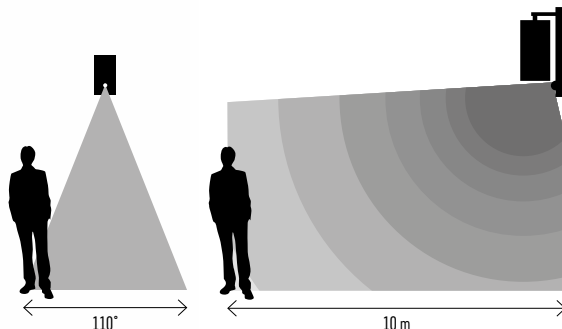

LED nástěnné a sloupkové zahradní světla ZALA

- nástěnné světlo se zabudovaným PIR senzorem
- žárovka s patičí E27 (není součástí balení)
- volba světla žárovky – teplá/studená bílá
- oválné kovové tělo v antracitové barvě
- plastový difuzor
- vhodné pro rezidenčních i komerčních fasády budov, příjezdové cesty, zahradní chodníčky

LED zahradní nástěnné svítidlo s čidlem soumraku, 12,8 × 8 × 27 cm, 1× E27, 15 W

- barva: antracit
- krytí: IP44
- materiál: nerezová ocel
- napájení: 230 V AC
- prodejní obal: 1 ks, krabička
- rozměr: 128 × 80 × 270 mm
- PIR senzor: ano
- dosah PIR senzoru: 10 m
- patice (uchycení žárovky): E27

Obecné číslo
ZGC040P
Objednávkové číslo
15 54 000 008

DMOC 799 Kč
643,80 Kč

PIR Senzor

LED zahradní sloupkové svítidlo, 14 × 14 × 50 cm, 1× E27, 15 W

- barva: antracit
- krytí: IP44
- materiál: nerezová ocel
- napájení: 230 V AC
- prodejní obal: 1 ks, krabička
- rozměr: 140 × 140 × 500 mm
- patice (uchycení žárovky): E27

Obecné číslo
ZGCOA0P
Objednávkové číslo
15 54 002 002

DMOC 679 Kč
532,20 Kč

LED nástěnné zahradní světlo TILLIA

- žárovka s patičí E27 (není součástí balení)
- volba světla žárovky – teplá/studená bílá
- hliněný rám těla v černé barvě
- oválný plastový difuzor
- vhodné pro fasády moderních budov

LED zahradní nástěnné svítidlo, 12,8 × 11 × 27 cm, 1× E27, 15 W

- barva: černá
- krytí: IP44
- materiál: hliník
- napájení: 230 V AC
- prodejní obal: 1 ks, krabička
- rozměr: 128 × 110 × 270 mm
- patice (uchycení žárovky): E27

Obecné číslo
ZGI010P
Objednávkové číslo
15 54 000 012

DMOC 629 Kč
489,10 Kč