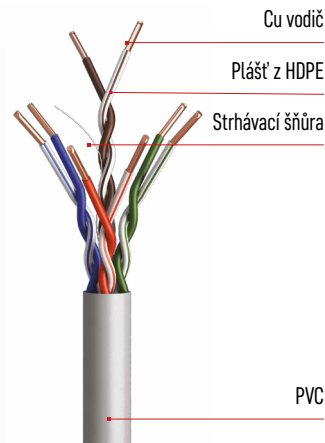

Obecné číslo
ZAB103
Objednávkové číslo
15 46 103 000

DMOC 949 Kč
740 Kč

Spolehlivé UTP kabely pro vnitřní i venkovní instalace

- v praktickém 100metrovém balení pro všechny domácí kutily
- kvalitní měděné vodiče (Cu)
- splnění mezinárodních standardů a povídajícím platným normám
- vnitřní UTP kabely v praktickém 100metrovém balení pro všechny domácí kutily
- efektivní 305metrové balení pro venkovní instalaci a síťové projekty
- pevná kartonová krabice s vyřezaným otvorem umožňuje plynulé odmotávání bez zamotání