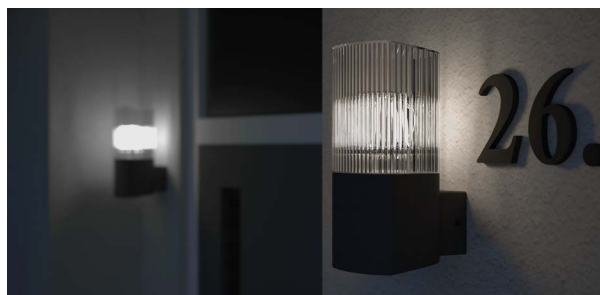

LED nástěnná a sloupková zahradní světla LANA

- žárovka s patičí E27 (není součástí balení)
- volba světla žárovky – teplá/studená bílá
- pevné kovové tělo v antracitové barvě
- difuzor z odolného plastu
- vysoce odolné a prachotěsné
- vhodné pro příjezdové chodníčky, garáže a fasády domů

LED zahradní nástěnné svítidlo, 11,9 × 10,6 × 21,8 cm, 1× E27, 25 W

- barva: antracit
- krytí: IP54
- materiál: hliník
- napájení: 230 V AC
- prodejní obal: 1 ks, krabička
- rozměr: 119 × 106 × 218 mm
- patice (uchycení žárovky): E27

Obecné číslo
ZGL010P
Objednávkové číslo
15 54 000 013

DMOC 399 Kč
324 Kč

LED zahradní sloupkové svítidlo, 15,4 × 13,3 × 75 cm, 1× E27, 25 W

- barva: antracit
- krytí: IP54
- materiál: hliník
- napájení: 230 V AC
- prodejní obal: 1 ks, krabička
- rozměr: 154 × 133 × 750 mm
- patice (uchycení žárovky): E27

Obecné číslo
ZGL0C0P
Objednávkové číslo
15 54 002 004

DMOC 1 049 Kč
825,20 Kč

LED zahradní sloupkové svítidlo, 15,3 × 13,3 × 45 cm, 1× E27, 25 W

- barva: antracit
- krytí: IP54
- materiál: hliník
- napájení: 230 V AC
- prodejní obal: 1 ks, krabička
- rozměr: 154 × 133 × 450 mm
- patice (uchycení žárovky): E27

Obecné číslo
ZGL0A0P
Objednávkové číslo
15 54 002 003

DMOC 849 Kč
665,60 Kč

LED zahradní nástěnné svítidlo, 10,6 × 8,8 × 28,6 cm, 1× E27, 25 W

- barva: antracit
- krytí: IP54
- materiál: hliník
- napájení: 230 V AC
- prodejní obal: 1 ks, krabička
- rozměr: 106 × 88 × 286 mm
- patice (uchycení žárovky): E27

Obecné číslo
ZGL020P
Objednávkové číslo
15 54 000 014

DMOC 499 Kč
395,20 Kč