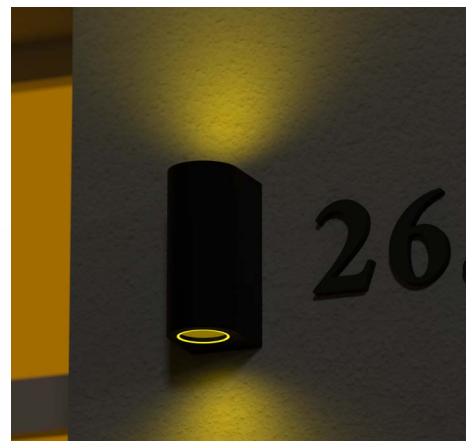

NOVINKY 04/2025

LED nástěnná zahradní světla OCULUS

- 1 nebo 2 žárovky s patičí GU10 (nejsou součástí balení)
- pevné plastové tělo v černé barvě
- moderní minimalistický vzhled pro všechny domovní fasády

LED zahradní nástěnné svítidlo, 8,8 × 6,7 × 8 cm, 1 × GU10, 35 W

- barva: černá
- krytí: IP44
- materiál: plast
- napájení: 230 V AC
- prodejní obal: 1 ks, krabička
- rozměr: 88 × 67 × 80 mm
- patice (uchycení žárovky): 1 × GU10

Obecné číslo
ZGF010P
Objednávkové číslo
15 54 020 000

DMOC 199 Kč
158,90 Kč

LED zahradní nástěnné svítidlo, 8,8 × 6,7 × 15,3 cm, 2 × GU10, 35 W

- barva: černá
- krytí: IP44
- materiál: plast
- napájení: 230 V AC
- prodejní obal: 1 ks, krabička
- rozměr: 88 × 67 × 153 mm
- patice (uchycení žárovky): 2 × GU10

Obecné číslo
ZGF020P
Objednávkové číslo
15 54 020 001

DMOC 259 Kč
197,20 Kč

LED nástěnná a sloupková zahradní světla NIKA

- teplé LED bílé světlo
- sloupková světla k zapíchnutí nebo přišroubování do země (ukázat obrázek kolíku)
- tělo v antracitové barvě z hliníku
- plastový čtvercový difuzor
- kloub pro otáčení samotného difuzoru
- vysoký světelný tok 900 lm

LED zahradní nástěnné svítidlo, 12 × 12 × 20 cm, 12,5 W, teplá bílá

- barva: antracit
- krytí: IP44
- materiál: hliník
- napájení: 230 V AC
- prodejní obal: 1 ks, krabička
- příkon: 12,5 W
- rozměr: 120 × 120 × 200 mm
- světelný tok: 900 lm
- teplota chromatičnosti: 3 000 K
- barva světla: teplá bílá

Obecné číslo
ZGE014L
Objednávkové číslo
15 54 112 000

DMOC 799 Kč
629,60 Kč

LED zahradní sloupkové svítidlo, 12 × 12 × 50 cm, 12,5 W, teplá bílá

- barva: antracit
- krytí: IP44
- materiál: hliník
- napájení: 230 V AC
- prodejní obal: 1 ks, krabička
- příkon: 12,5 W
- rozměr: 120 × 120 × 500 mm
- světelný tok: 900 lm
- teplota chromatičnosti: 3 000 K
- barva světla: teplá bílá

Obecné číslo
ZGE0A4L
Objednávkové číslo
15 54 112 200