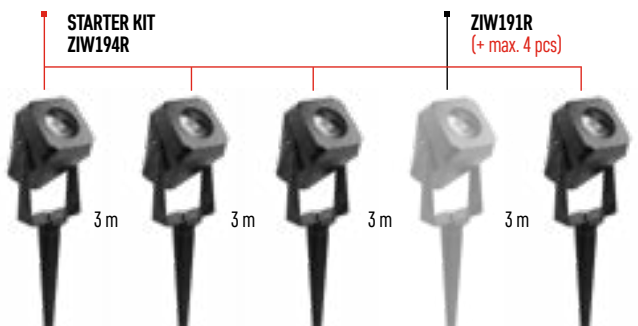

DIMMABLE 0%–100% CCT RGB

Obecné číslo
ZIW194R
Objednávkové číslo
14 54 194 000

DMOC 1 549 Kč
1 275 Kč