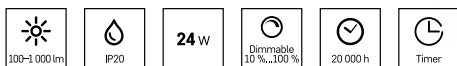

GoSmart LED stojací lampička, černá, 175 cm, teplá bílá / RGBIC, WiFi

DIMMABLE 0%–100% CCT RGB

- protokol: WiFi + BLE
- příkon: 24 W
- světelný tok: 1 000 lm
- teplota chromatičnosti: 2 700 K stmívání
- nastavení barev (RGBIC)
- přenosová frekvence: 2,4 GHz (IEEE 802.11b/g/n)