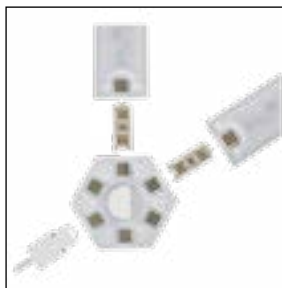

GoSmart LED svítidlo Lines bílé, 9 dílů, 34 W, RGB, stmívatelné, WiFi

- protokol: WIFI + BLE
- příkon: 34 W
- stmívání
- nastavení barev (RGBIC)
- přenosová frekvence: 2,4 GHz (IEEE 802.11b/g/n)