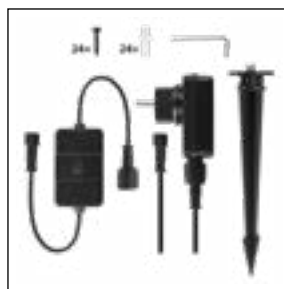

GoSmart venkovní reflektor startovací sada 3 ks

- protokol: WIFI + BLE
- příkon: 14 W
- světelný tok: 990 lm
- teplota chromatičnosti: 3 000–6 500 K stmívání
- nastavení barev (RGBIC)
- přenosová frekvence: 2,4 GHz (IEEE 802.11b/g/n)