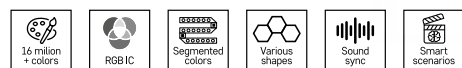

GoSmart LED bodové světélko – řetěz 85 cm, 4 díly, 7 W, RGBIC+CCT, stmívatelné, WiFi

- protokol: WiFi + BLE
- příkon: 1,9 W
- teplota chromatičnosti: 3 000–6 500 K stmívání
- nastavení barev (RGBIC)
- přenosová frekvence: 2,4 GHz (IEEE 802.11b/g/n)

DIMMABLE 0%–100% CCT RGB

Obecné číslo
ZIW154R
Objednávkové číslo
15 55 104 000

DMOC 389 Kč
320 Kč