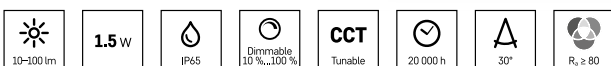

Obecné číslo
ZIW191R
Objednávkové číslo
15 54 191 000

DMOC 349 Kč
285 Kč