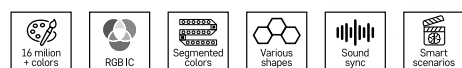

OSVĚTLENÍ, KTERÉ SE PŘIZPŮSOBÍ VAŠEMU STYLU

Proměňte atmosféru jedním dotykem díky smart LED bodovým světélům s nastavitelnou barvou, jasem i režimy. Ovládejte je snadno přes aplikaci, hlasem nebo ovladačem na kabelu.

- Pokročilá RGBIC + CCT technologie pro živé a dynamické barvy
- Stmívání v rozsahu 10 až 100 % pro maximální komfort
- Možnost rozšíření až na 24 světél (ideální pro celý pokoj i větší prostory)
- Snadné napájení díky 2m přívodnímu kabelu
- Flexibilní montáž pomocí přiložené 3M pásky nebo šroubků
- Bohatá výbava funkcí: časovač, přednastavené režimy, vlastní nastavení, funkce paměti při výpadku proudu atd.

GoSmart LED bodové světélko – řetěz 255 cm, 12 dílů, 7 W, RGBIC+CCT, stmívatelné, WiFi

- protokol: WiFi + BLE
- příkon: 7 W
- teplota chromatičnosti: 3 000–6 500 K stmívání
- nastavení barev (RGBIC)
- přenosová frekvence: 2,4 GHz (IEEE 802.11b/g/n)

DIMMABLE 0%–100% CCT RGB