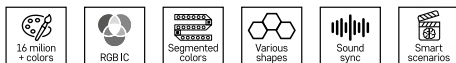

Obecné číslo
ZPW3131
Objednávkové číslo
15 55 313 000