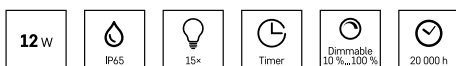

Obecné číslo
ZIW17FR
Objednávkové číslo
15 55 017 000

DMOC 1 990 Kč
1 640 Kč