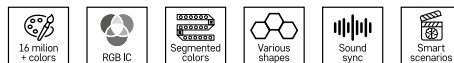

Obecné číslo
ZPW5131
Objednávkové číslo
15 55 513 000