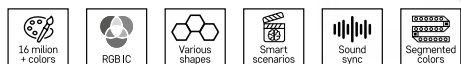

DIMMABLE 10%-100% RGB

Obecné číslo
ZIW249R
Objednávkové číslo
15 55 249 000

DMOC 2 599 Kč
2 140 Kč

GoSmart LED svítidlo Lines černé, 9 dílů, 34 W, RGB, stmívatelné, WiFi

- protokol: WIFI + BLE
- příkon: 34 W
- stmívání
- nastavení barev (RGBIC)
- přenosová frekvence: 2,4 GHz (IEEE 802.11b/g/n)