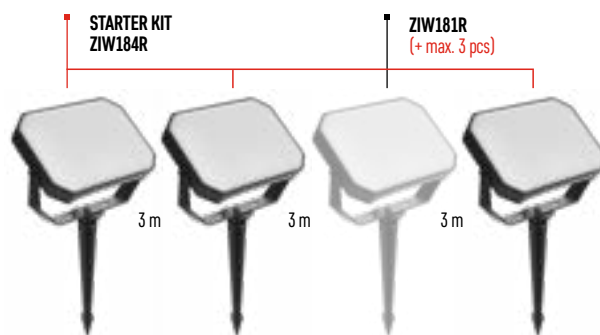

DIMMABLE 0%–100% CCT RGB

Obecné číslo
ZIW184R
Objednávkové číslo
15 54 184 000

DMOC 1 699 Kč
1 400 Kč