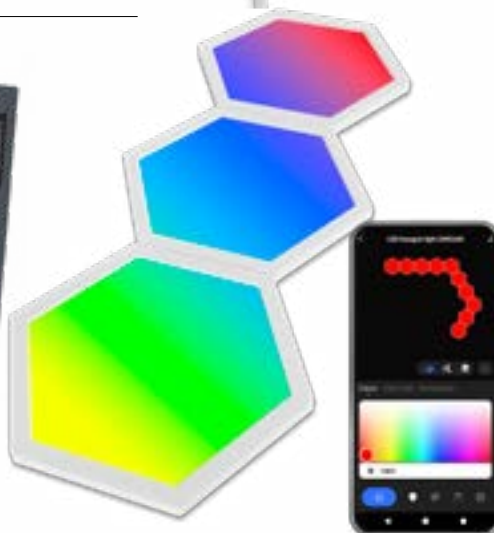

EMOS GoSmart

Powered by

Download on the
App Store

GET IT ON
Google Play