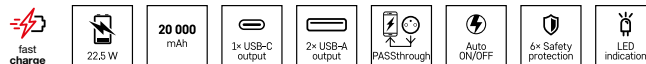

Obecné číslo
B0572B
Objednávkové číslo
16 13 057 200

DMOC 599 Kč
449 Kč