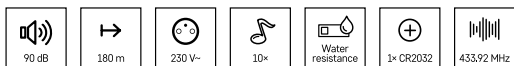

Domovní drátový/bezdrátový zvonek P57103 do zásuvky

- dosah tlačítka: 180 m nebo drátové spojení
- počet melodií: 10
- speciální funkce: duální připojení tlačítka
- optická signalizace na tlačítku
- maximální hlasitost zvonění: 90 dB
- regulace hlasitosti: ano, 4 úrovně