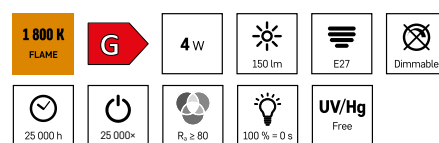

Obecné číslo
Z50B11
Objednávkové číslo
15 25 813 201

DMOC 379 Kč
280 Kč

NOVINKY 10/2025

LED žárovka DECO T30/ E27 / 2 W (11 W) / 100 lm / flame

- náhrada za žárovku: 11 W
- světelný tok: 100 lm
- teplota chromatičnosti: 1 800 K
- úhel vyzařování: 330°
- životnost: 25 000 hodin
- rozměr: 30 × 30 × 187 mm

Obecné číslo
Z5A101
Objednávkové číslo
15 25 813 202

DMOC 249 Kč
180 Kč

LED žárovka DECO G1300A / E27 / 4 W (22 W) / 220 lm / flame

- náhrada za žárovku: 22 W
- světelný tok: 220 lm
- teplota chromatičnosti: 1 800 K
- úhel vyzařování: 330°
- životnost: 25 000 hodin
- rozměr: 130 × 80 × 171 mm

Obecné číslo
Z5B011
Objednávkové číslo
15 25 813 203

DMOC 479 Kč
350 Kč

LED žárovka DECO G130SRA / E27 / 4 W (22 W) / 220 lm / flame

- náhrada za žárovku: 22 W
- světelný tok: 220 lm
- teplota chromatičnosti: 1 800 K
- úhel vyzařování: 330°
- životnost: 25 000 hodin
- rozměr: 130 × 130 × 164 mm

Obecné číslo
Z5CS11
Objednávkové číslo
15 25 813 204

DMOC 499 Kč
370 Kč

LED žárovka DECO S123 / E27 / 4 W (16 W) / 150 lm / flame

- náhrada za žárovku: 16 W
- světelný tok: 150 lm
- teplota chromatičnosti: 1 800 K
- úhel vyzařování: 330°
- životnost: 25 000 hodin
- rozměr: 123 × 123 × 163 mm