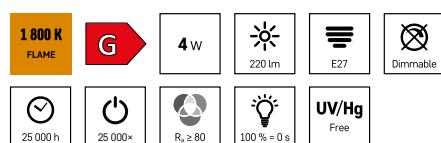

Obecné číslo
Z59D01
Objednávkové číslo
15 25 813 200

DMOC 469 Kč
350 Kč

LED žárovka DECO CG125A / E27 / 4,5 W (24 W) / 240 lm / flame

- náhrada za žárovku: 24 W
- světelný tok: 240 lm
- teplota chromatičnosti: 1 800 K
- úhel vyzařování: 330°
- životnost: 25 000 hodin
- rozměr: 125 × 125 × 164 mm

Obecné číslo
Z50B11
Objednávkové číslo
15 25 813 201

DMOC 379 Kč
280 Kč

NOVINKY 10/2025

LED žárovka DECO T30/ E27 / 2 W (11 W) / 100 lm / flame

- náhrada za žárovku: 11 W
- světelný tok: 100 lm
- teplota chromatičnosti: 1 800 K
- úhel vyzařování: 330°
- životnost: 25 000 hodin
- rozměr: 30 × 30 × 187 mm

Obecné číslo
Z5A101
Objednávkové číslo
15 25 813 202

DMOC 249 Kč
180 Kč

LED žárovka DECO G1300A / E27 / 4 W (22 W) / 220 lm / flame

- náhrada za žárovku: 22 W
- světelný tok: 220 lm
- teplota chromatičnosti: 1 800 K
- úhel vyzařování: 330°
- životnost: 25 000 hodin
- rozměr: 130 × 80 × 171 mm

Obecné číslo
Z5B011
Objednávkové číslo
15 25 813 203

DMOC 479 Kč
350 Kč

LED žárovka DECO G130SRA / E27 / 4 W (22 W) / 220 lm / flame

- náhrada za žárovku: 22 W
- světelný tok: 220 lm
- teplota chromatičnosti: 1 800 K
- úhel vyzařování: 330°
- životnost: 25 000 hodin
- rozměr: 130 × 130 × 164 mm