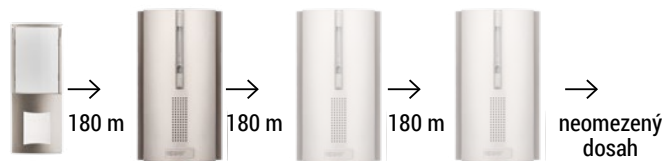

Obecné číslo
P5763RN
Objednávkové číslo
34 02 063 002

DMOC 329 Kč
255 Kč