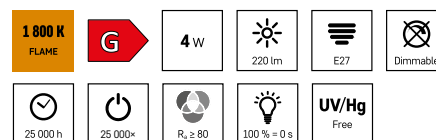

LED žárovka DECO S123 / E27 / 3,5 W (14 W) / 130 lm / flame

- náhrada za žárovku: 14 W
- světelný tok: 130 lm
- teplota chromatičnosti: 1 800 K
- úhel vyzařování: 330°
- životnost: 25 000 hodin
- rozměr: 126 × 126 × 163 mm

Obecné číslo
Z59D01
Objednávkové číslo
15 25 813 200

DMOC 469 Kč
350 Kč

LED žárovka DECO CG125A / E27 / 4,5 W (24 W) / 240 lm / flame

- náhrada za žárovku: 24 W
- světelný tok: 240 lm
- teplota chromatičnosti: 1 800 K
- úhel vyzařování: 330°
- životnost: 25 000 hodin
- rozměr: 125 × 125 × 164 mm

Obecné číslo
Z50B11
Objednávkové číslo
15 25 813 201

DMOC 379 Kč
280 Kč

NOVINKY 10/2025

LED žárovka DECO T30/ E27 / 2 W (11 W) / 100 lm / flame

- náhrada za žárovku: 11 W
- světelný tok: 100 lm
- teplota chromatičnosti: 1 800 K
- úhel vyzařování: 330°
- životnost: 25 000 hodin
- rozměr: 30 × 30 × 187 mm

Obecné číslo
Z5A101
Objednávkové číslo
15 25 813 202

DMOC 249 Kč
180 Kč

LED žárovka DECO G1300A / E27 / 4 W (22 W) / 220 lm / flame

- náhrada za žárovku: 22 W
- světelný tok: 220 lm
- teplota chromatičnosti: 1 800 K
- úhel vyzařování: 330°
- životnost: 25 000 hodin
- rozměr: 130 × 80 × 171 mm