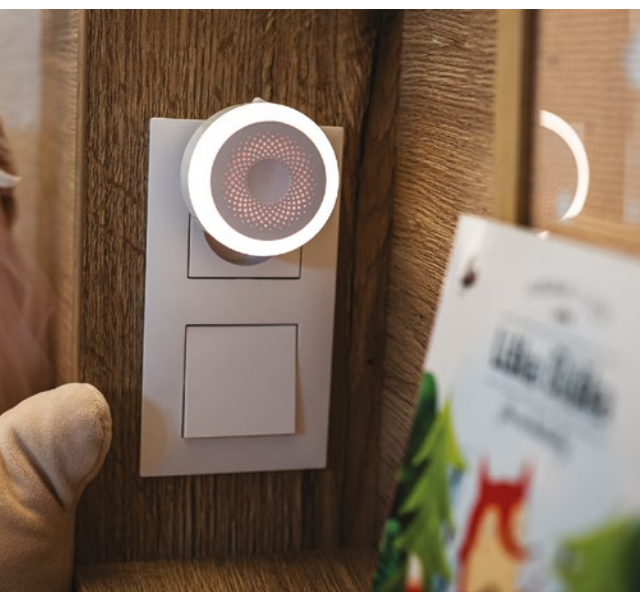

Světlo pro vaši lednici

LED žárovka do ledničky ST26 / E14 /
2,3 W (25 W) / 255 lm / neutrální bílá

- náhrada za žárovku: 25 W
- světelný tok: 255 lm
- teplota chromatičnosti: 4 000 K
- úhel vyzařování: 200°
- životnost: 30 000 hodin
- rozměr: 25 × 25 × 58 mm

Obecné číslo
Z6923
Objednávkové číslo
15 24 014 023

DMOC 79 Kč
52 Kč

At' vidíte, co pečete

Žárovka do pečicí trouby T22 / E14 /
15 W / 58 lm / 300 °C

- typ: žárovka do pečicí trouby
- teplota: 300 °C
- světelný tok: 58 lm
- rozměr: 22 × 49 mm

Obecné číslo
Z6915
Objednávkové číslo
15 24 115 012

DMOC 49 Kč
32,20 Kč

Praktický průvodce nocí

LED noční světlo P3326 do zásuvky

- zdroj světla: SMD LED
- vypínač
- pohybové čidlo: ne

Obecné číslo
P3326
Objednávkové číslo
14 56 000 210

DMOC 199 Kč
130 Kč