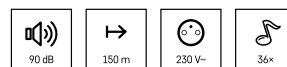

Domovní bezdrátový zvonek P5737 do zásuvky

- dosah tlačítka: 150 m
- počet melodií: 36
- optická signalizace na zvonku a na tlačítku
- maximální hlasitost zvonění: 90 dB
- regulace hlasitosti: ano, 4 úrovně