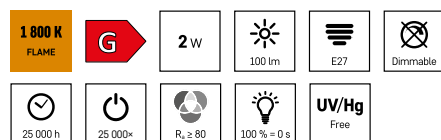

LED žárovka DECO S123 / E27 / 3,5 W (14 W) / 130 lm / flame

- náhrada za žárovku: 14 W
- světelný tok: 130 lm
- teplota chromatičnosti: 1 800 K
- úhel vyzařování: 330°
- životnost: 25 000 hodin
- rozměr: 126 × 126 × 163 mm

Obecné číslo
Z59D01
Objednávkové číslo
15 25 813 200

DMOC 469 Kč
350 Kč

LED žárovka DECO CG125A / E27 / 4,5 W (24 W) / 240 lm / flame

- náhrada za žárovku: 24 W
- světelný tok: 240 lm
- teplota chromatičnosti: 1 800 K
- úhel vyzařování: 330°
- životnost: 25 000 hodin
- rozměr: 125 × 125 × 164 mm

Obecné číslo
Z50B11
Objednávkové číslo
15 25 813 201

DMOC 379 Kč
280 Kč

NOVINKY 10/2025

LED žárovka DECO T30/ E27 / 2 W (11 W) / 100 lm / flame

- náhrada za žárovku: 11 W
- světelný tok: 100 lm
- teplota chromatičnosti: 1 800 K
- úhel vyzařování: 330°
- životnost: 25 000 hodin
- rozměr: 30 × 30 × 187 mm

Obecné číslo
Z5A101
Objednávkové číslo
15 25 813 202

DMOC 249 Kč
180 Kč

LED žárovka DECO G1300A / E27 / 4 W (22 W) / 220 lm / flame

- náhrada za žárovku: 22 W
- světelný tok: 220 lm
- teplota chromatičnosti: 1 800 K
- úhel vyzařování: 330°
- životnost: 25 000 hodin
- rozměr: 130 × 80 × 171 mm