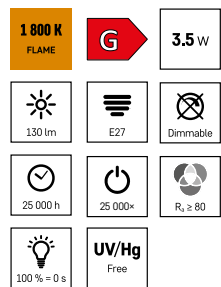

LED žárovka DECO S123 / E27 / 3,5 W (14 W) / 130 lm / flame

- náhrada za žárovku: 14 W
- světelný tok: 130 lm
- teplota chromatičnosti: 1 800 K
- úhel vyzařování: 330°
- životnost: 25 000 hodin
- rozměr: 126 × 126 × 163 mm

Obecné číslo
Z59D01
Objednávkové číslo
15 25 813 200

DMOC 469 Kč
350 Kč

LED žárovka DECO CG125A / E27 / 4,5 W (24 W) / 240 lm / flame

- náhrada za žárovku: 24 W
- světelný tok: 240 lm
- teplota chromatičnosti: 1 800 K
- úhel vyzařování: 330°
- životnost: 25 000 hodin
- rozměr: 125 × 125 × 164 mm