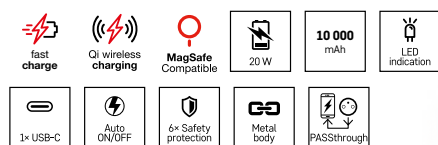

Powerbanka EMOS WI 1031, 10 000 mAh, 20 W + wireless, růžovo-zlatá / army-green

- kapacita akumulátoru: 10 000 mAh/38,7 Wh
- rychlé nabíjení: PD 20 W
- max. vstupní výkon: 18 W
- max. výkon drátového nabíjení: 20 W
- typ výstupního rozhraní: 1× USB-C
- přibalený kabel: USB-C/USB-C
- rozměr: 101 × 65 × 17 mm

DMOC 899 Kč
675 Kč