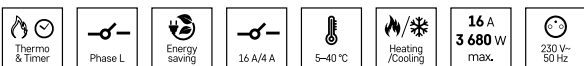

Obecné číslo
P56601FR
Objednávkové číslo
21 06 000 300

DMOC 1 149 Kč
948 Kč