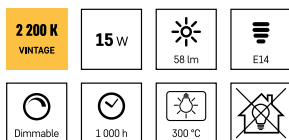

Obecné číslo
Z6923
Objednávkové číslo
15 24 014 023

DMOC 79 Kč
52 Kč

At' vidíte, co pečete

Žárovka do pečicí trouby T22 / E14 /
15 W / 58 lm / 300 °C

- typ: žárovka do pečicí trouby
- teplota: 300 °C
- světelný tok: 58 lm
- rozměr: 22 × 49 mm