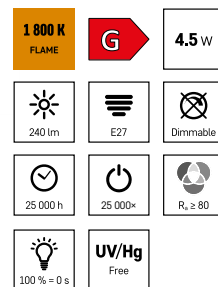

LED žárovka DECO S123 / E27 / 3,5 W (14 W) / 130 lm / flame

- náhrada za žárovku: 14 W
- světelný tok: 130 lm
- teplota chromatičnosti: 1 800 K
- úhel vyzařování: 330°
- životnost: 25 000 hodin
- rozměr: 126 × 126 × 163 mm

Obecné číslo
Z59D01
Objednávkové číslo
15 25 813 200

DMOC 469 Kč
350 Kč

LED žárovka DECO CG125A / E27 / 4,5 W (24 W) / 240 lm / flame

- náhrada za žárovku: 24 W
- světelný tok: 240 lm
- teplota chromatičnosti: 1 800 K
- úhel vyzařování: 330°
- životnost: 25 000 hodin
- rozměr: 125 × 125 × 164 mm

Obecné číslo
Z50B11
Objednávkové číslo
15 25 813 201

DMOC 379 Kč
280 Kč

NOVINKY 10/2025

LED žárovka DECO T30/ E27 / 2 W (11 W) / 100 lm / flame

- náhrada za žárovku: 11 W
- světelný tok: 100 lm
- teplota chromatičnosti: 1 800 K
- úhel vyzařování: 330°
- životnost: 25 000 hodin
- rozměr: 30 × 30 × 187 mm